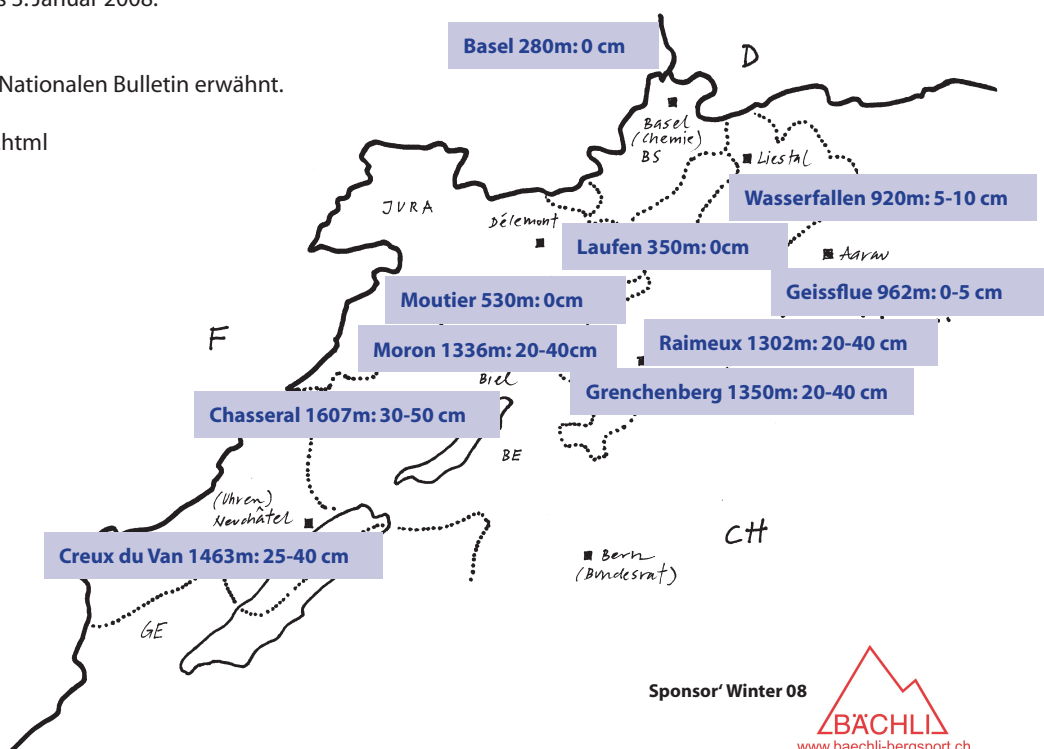

Sponsor' Winter 08