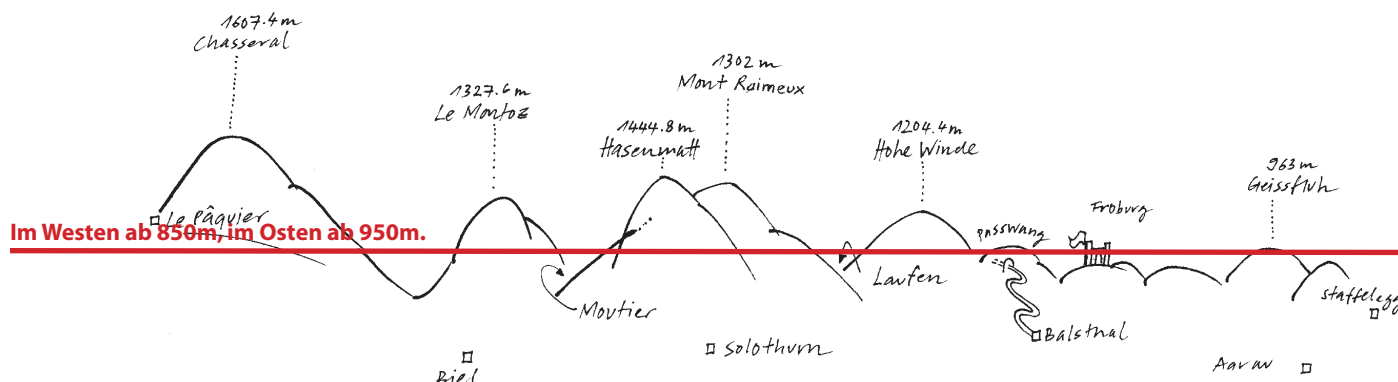

Jura Schneebulletin Nr. 14 - Winter 07/08 von Sonntag 23. Dez. 2007, 21.00 Uhr

Schneegrenze im Jura:

[Ab hier liegt eine geschlossene Schneedecke]

Allgemeines: Weitere Abnahme der Schneedecke

Die Schneegrenze liegt zwischen 850m - 950m. Es liegen folgende Schneehöhen: 900m: 10-15cm, 1000m: 15-20cm; oberhalb 1200m 25-40cm. An Sonnenhängen hat sich eine Kruste gebildet, unterhalb rund 900m ist der Schnee bald geschmolzen. Waldgelände ist unterhalb rund 1400m ungenügend eingeschnitten. Im Osten (Hohe Winde bis Staffelegg) liegt weniger Schnee. Skitouren sind oberhalb 950m beschränkt möglich.

Kurzfristige Entwicklung: Kaum Veränderungen

Hochnebel mit Obergrenze bei 700 bis 900 Metern. Kaum Auflösung. Darüber sonniges Wetter. Tiefstwerte in der Nacht um -5, Höchstwerte unter dem Nebel um -2, sonst um +2 Grad. Im Flachland Bisentendenz,

Lawinengefahr und Schneedeckenaufbau: gering

Der Schnee hat sich gut gesetzt oder ist locker.

Tendenz für die nächsten Tage: Mehrheitlich schön

Am Weihnachtstag im Mittelland Nebel oder Hochnebel, Obergrenze zwischen 600 und 900 Meter. Kaum Auflösung. Sonst meist sonnig. Am Stephanstag am Vormittag im Flachland Nebel, sonst zunehmend bewölkt.