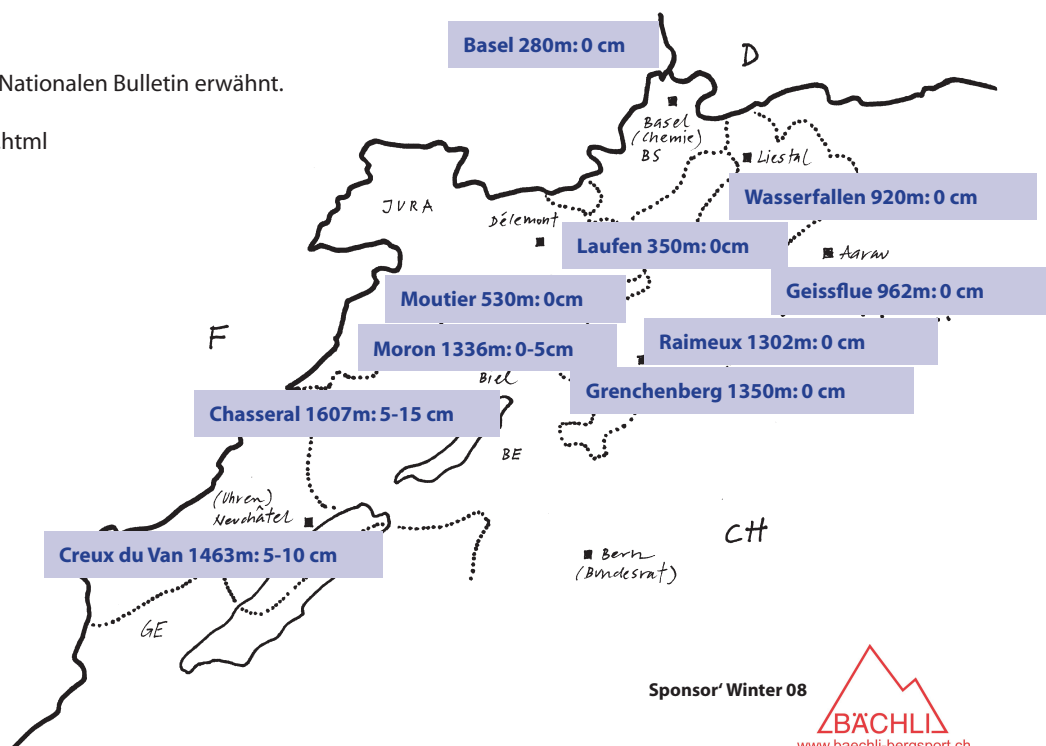

Schlittelwege

Weissenstein-Gänsbrunnen und Schlittelbahn
Weissenstein-Oberdorf geschlossen