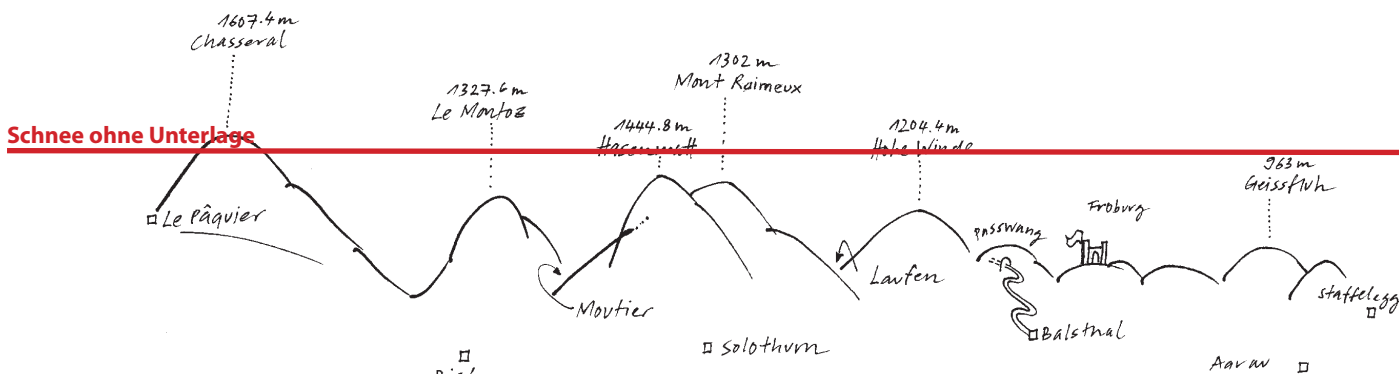

## Jura Schneebulletin Nr. 8 - Winter 07/08 von Freitag 30. November 2007, 8.00 Uhr

### Schneegrenze im Jura:

[ Ab hier liegt eine geschlossene Schneedecke ]

### Allgemeines: kaum Schnee in Sicht

Der Schnee ist ausser in schattigen muldenlagen unterhalb rund 1400-1600m verschwunden. Für Skitouren im Jura liegt kein oder zu wenig Schnee.

### Tendenz für die nächsten Tage: Westwindwetter

Am Wochenende wechselnd, oft stark bewölkt und ab und zu Regen, Schneefallgrenze zwischen 1100 und 1600 Metern. Um 8 Grad. Am Montag stark bewölkt und häufig Niederschlag, am Alpennordhang ergiebig. Schneefallgrenze zwischen 800-1300 Metern. Am Dienstag wechselnd, oft stark bewölkt und zeitweise Regen, besonders am Alpennordhang. Schneefallgrenze auf 1400-1700 Meter steigend.